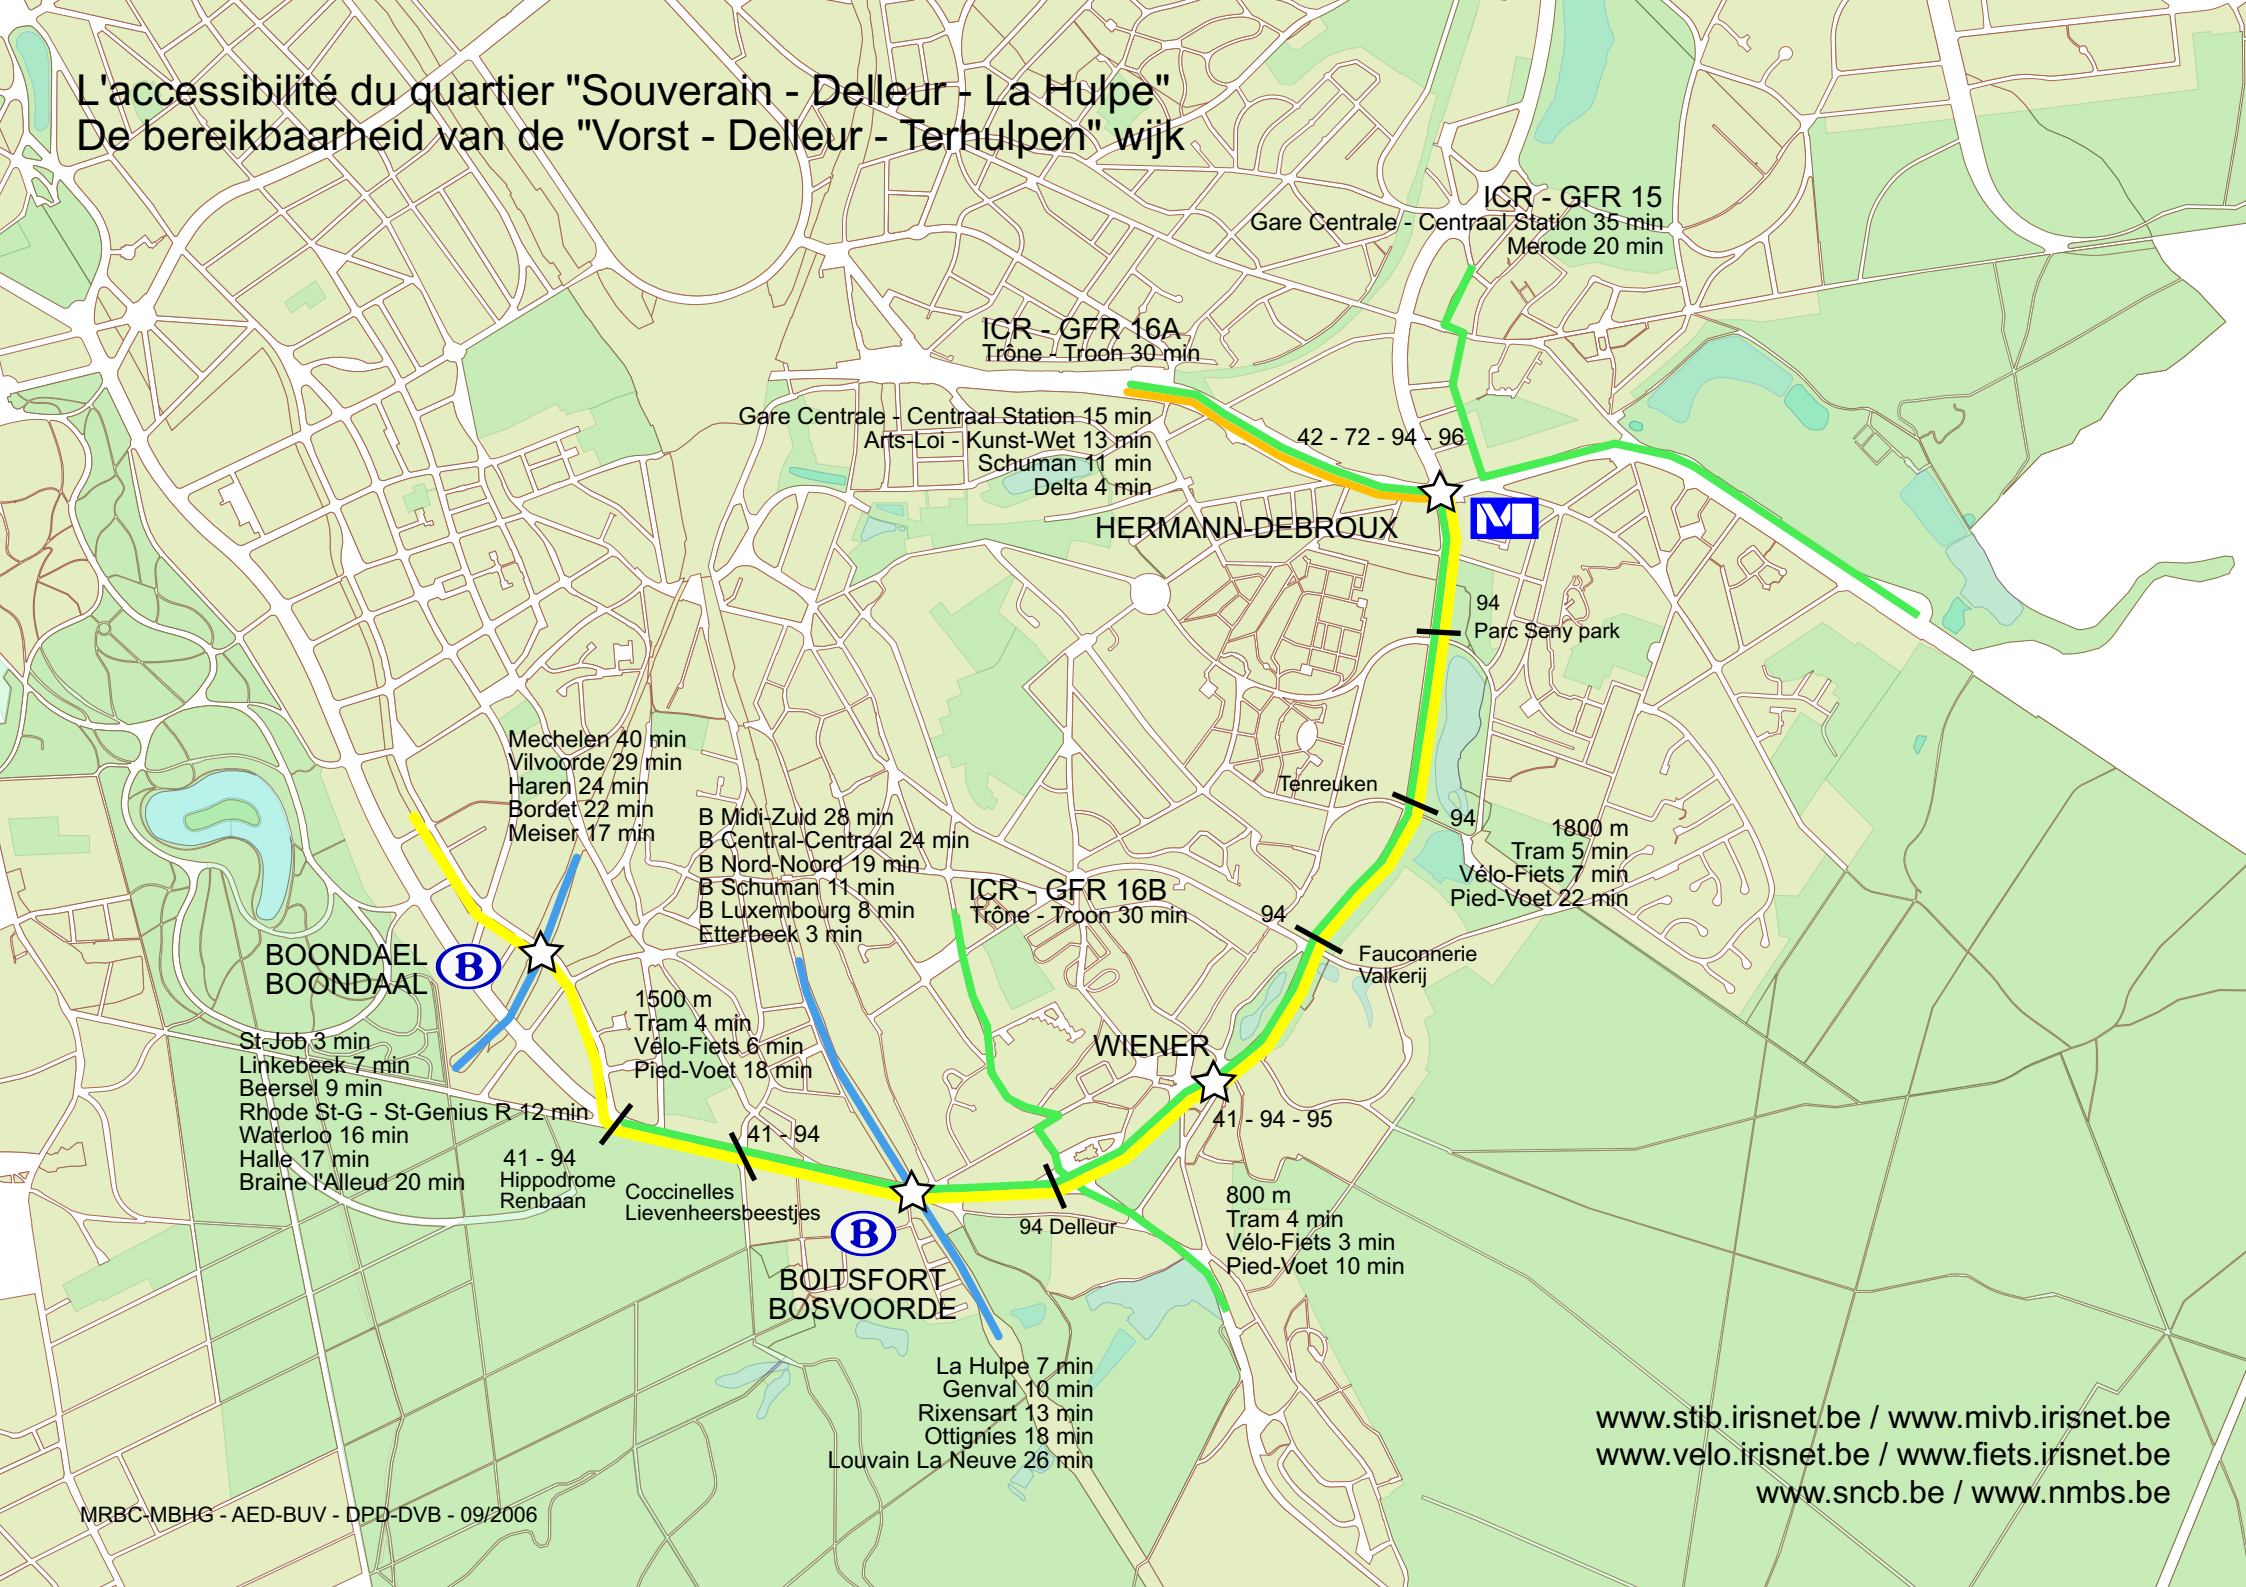

L'accessibilité du quartier "Souverain - Delleur - La Hulpe" De bereikbaarheid van de "Vorst - Delleur - Terhulpen" wijk

ICR - GFR 15
Gare Centrale - Centraal Station 35 min
Mérode 20 min

ICR - GFR 16A
Trône - Troon 30 min

Gare Centrale - Centraal Station 15 min
Arts-Loi - Kunst-Wet 13 min
Schuman 11 min
Delta 4 min

HERMANN-DEBROUX

94

Parc Seny park

Mechelen 40 min
Vilvoorde 29 min
Haren 24 min
Bordet 22 min
Meiser 17 min

B Midi-Zuid 28 min
B Central-Centraal 24 min
B Nord-Noord 19 min
B Schuman 11 min
B Luxembourg 8 min
Etterbeek 3 min

ICR - GFR 16B
Trône - Troon 30 min

94

1800 m
Tram 5 min
Vélo-Fiets 7 min
Pied-Voet 22 min

**BOONDAEL
BOONDAAL**

St-Job 3 min
Linkebeek 7 min
Beersel 9 min
Rhode St-G - St-Genius R 12 min
Waterloo 16 min
Halle 17 min
Braine l'Alleud 20 min